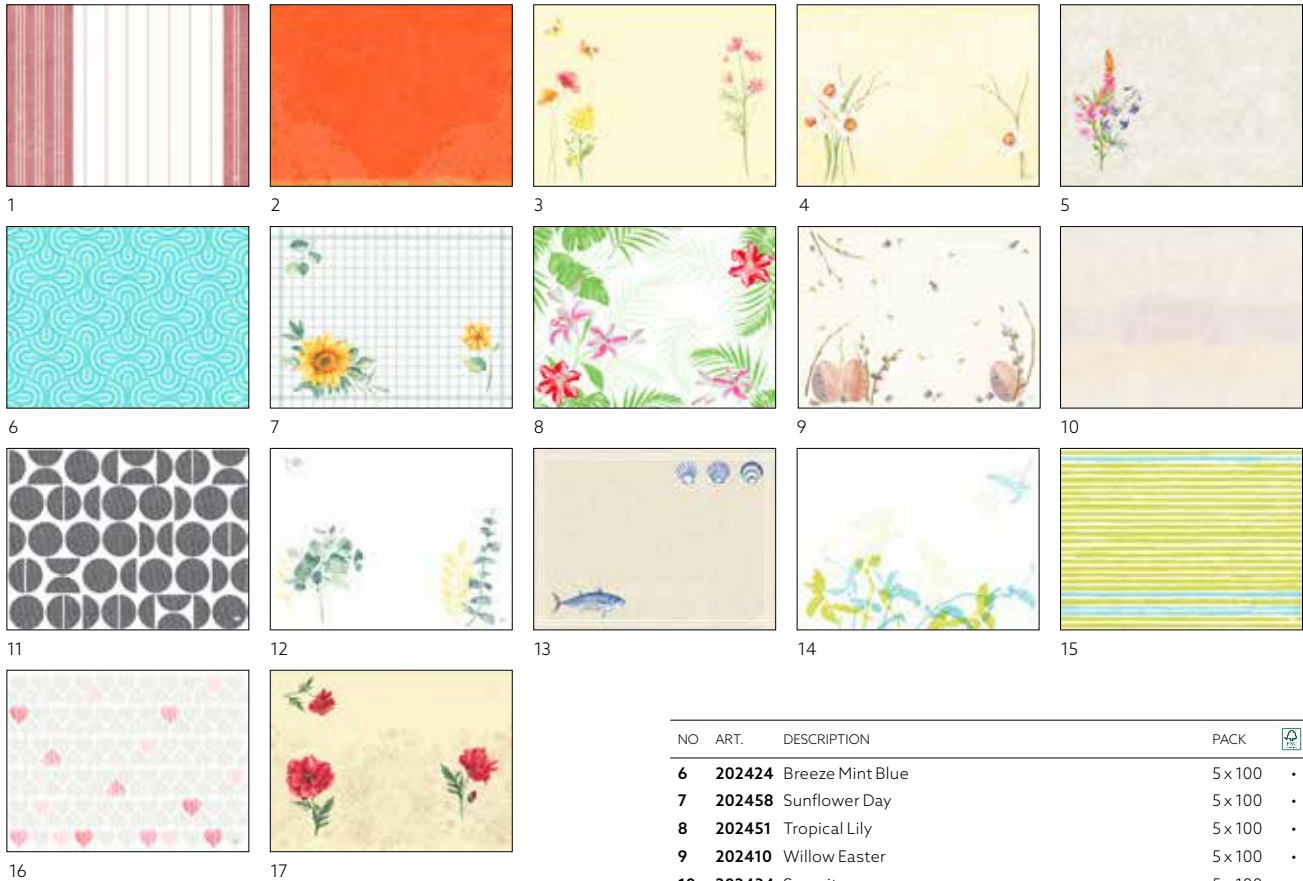

DUNICEL® PLACEMAT, 30 X 40 CM

NO	ART.	DESCRIPTION	PACK	
1	186400	Towel Red	5 x 100	•
2	199262	Royal Sun Orange	5 x 100	•
3	199118	Poppy Field	5 x 100	•
4	199126	Daffodil Joy	5 x 100	•
5	195835	Floret	5 x 100	•

NO	ART.	DESCRIPTION	PACK	
6	202424	Breeze Mint Blue	5 x 100	•
7	202458	Sunflower Day	5 x 100	•
8	202451	Tropical Lily	5 x 100	•
9	202410	Willow Easter	5 x 100	•
10	202434	Serenity	5 x 100	•
11	202481	Shapes	5 x 100	•
12	202584	Spire	5 x 100	•
13	202544	Tide	5 x 100	•
14	202563	Elise	5 x 100	•
15	202556	Elise Stripes	5 x 100	•
16	202588	Amour	5 x 100	•
17	202571	Monique	5 x 100	•