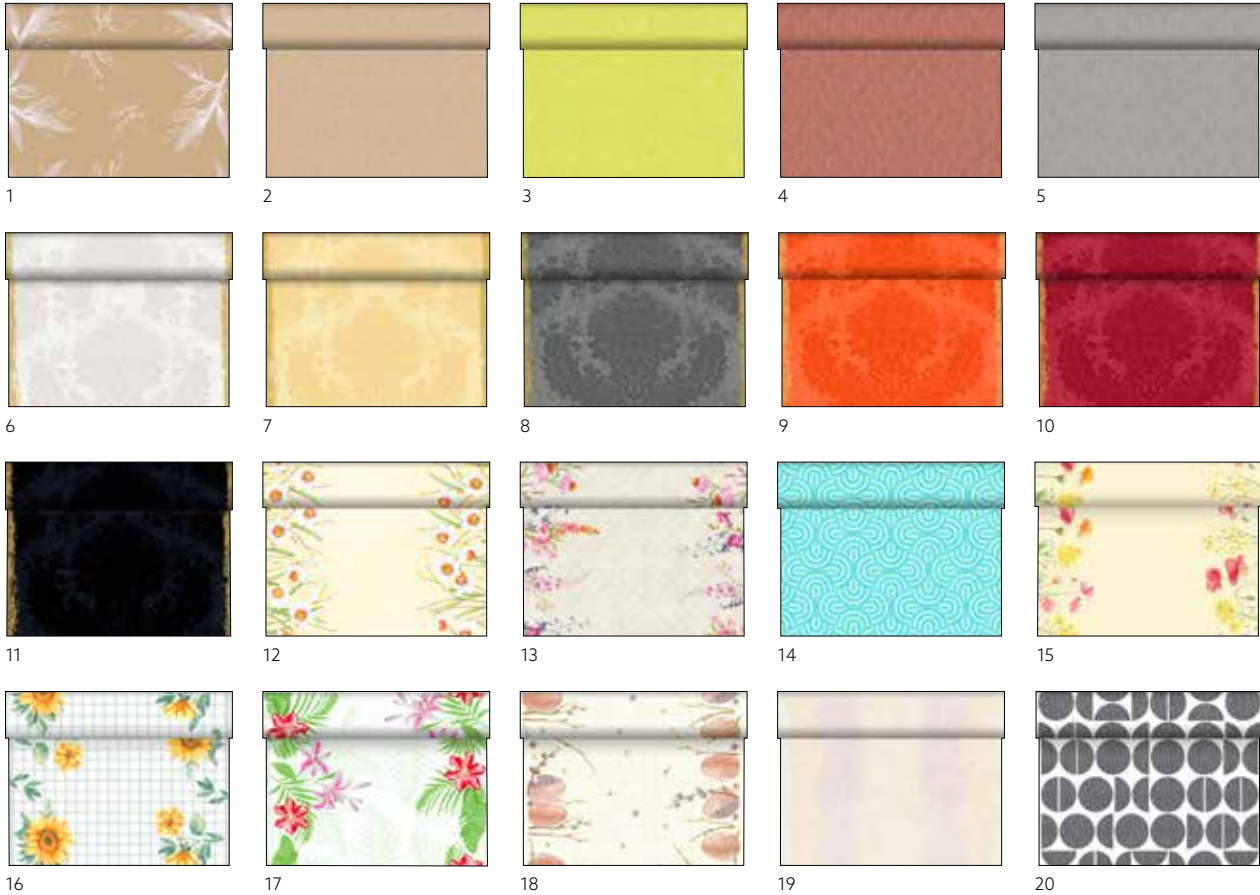

DUNICEL® TÊTE-À-TÊTE, 0,40 X 24 M

NO	ART.	DESCRIPTION	PACK		NO	ART.	DESCRIPTION	PACK	
1	199144	Eco Leaves	4 x 1	•	11	178296	Royal Black	4 x 1	•
2	199147	Woven Ecoecho	4 x 1	•	12	199138	Daffodil Joy	4 x 1	•
3	199150	Woven Kiwi	4 x 1	•	13	195839	Floret	4 x 1	•
4	199152	Woven Earth Terra	4 x 1	•	14	202428	Breeze Mint Blue	4 x 1	•
5	199154	Woven Granite Grey	4 x 1	•	15	202422	Poppy Field	4 x 1	•
6	183400	Royal White	4 x 1	•	16	202457	Sunflower Day	4 x 1	•
7	183401	Royal Cream	4 x 1	•	17	202449	Tropical Lily	4 x 1	•
8	183403	Royal Granite Grey	4 x 1	•	18	202413	Willow Easter	4 x 1	•
9	199263	Royal Sun Orange	4 x 1	•	19	202436	Serenity	4 x 1	•
10	183402	Royal Bordeaux	4 x 1	•	20	202482	Shapes	4 x 1	•