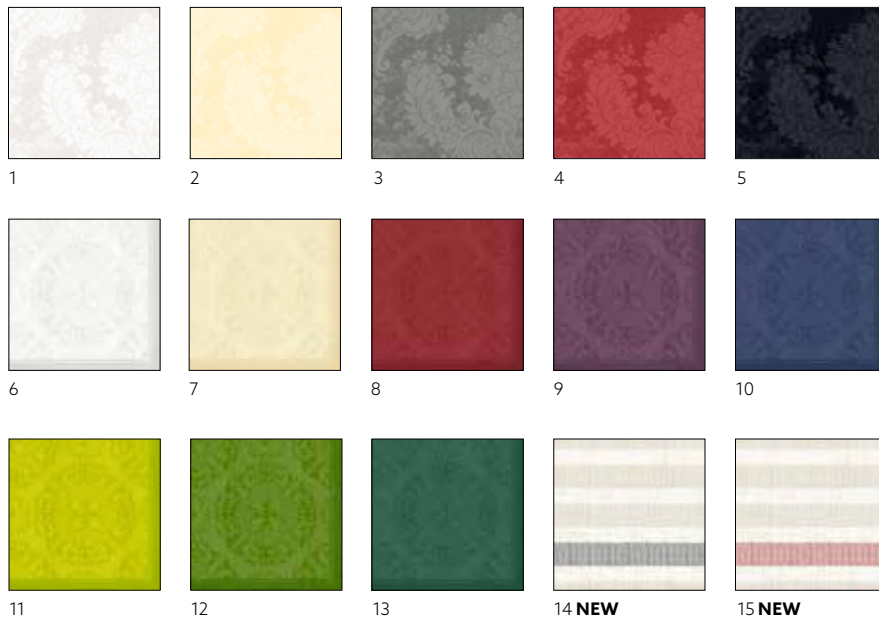

DUNILIN®, 40 X 40 CM