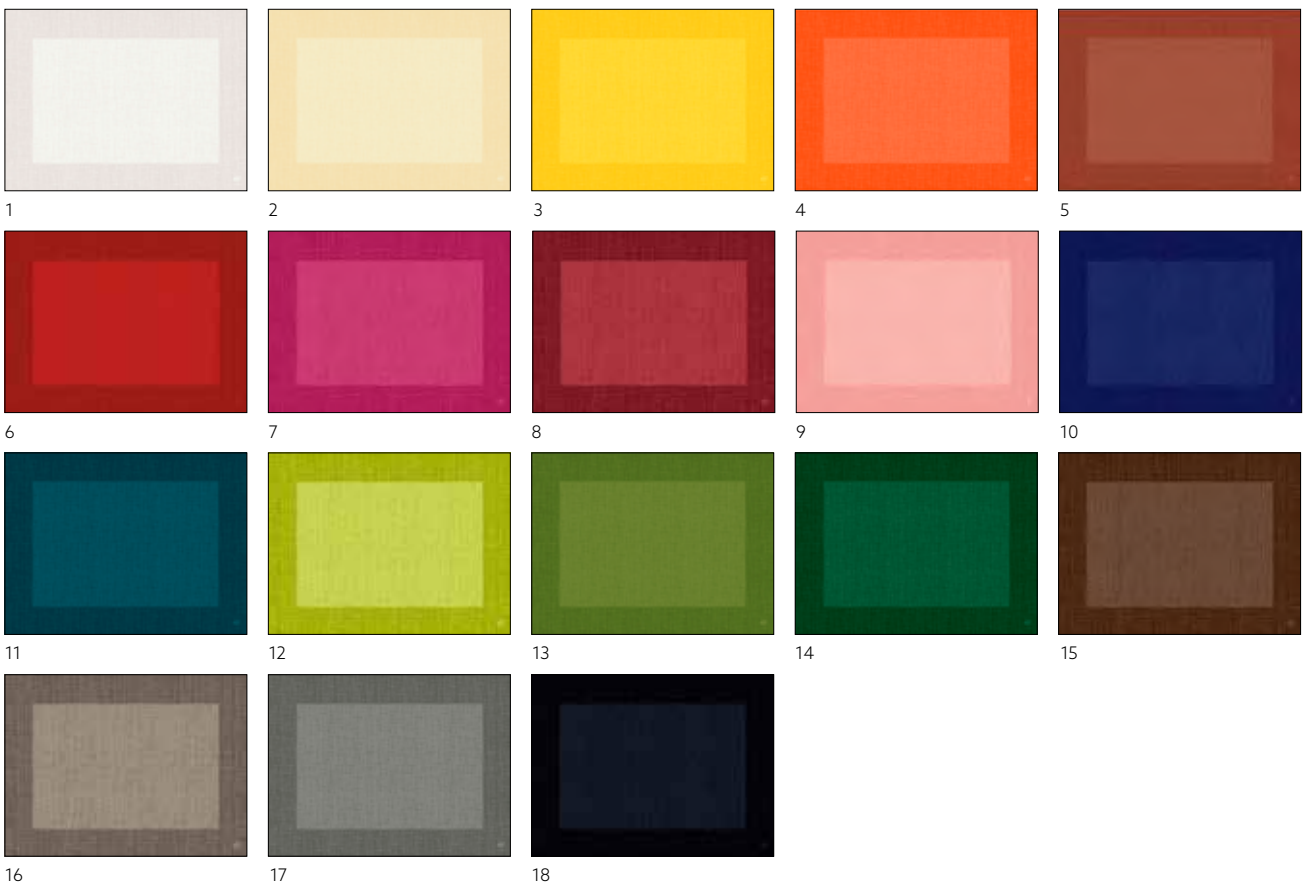

DUNICEL® PLACEMAT LINNEA, 30 X 40 CM

NO	ART.	DESCRIPTION	PACK		NO	ART.	DESCRIPTION	PACK	
1	178340	Linnea White	5x 100		10	178341	Linnea Dark Blue	5x 100	
2	178339	Linnea Cream	5x 100		11	186368	Linnea Ocean Teal	5x 100	
3	178346	Linnea Yellow	5x 100		12	178350	Linnea Kiwi	5x 100	
4	199264	Linnea Sun Orange	5x 100		13	186484	Linnea Leaf Green	5x 100	
5	199274	Linnea Earth Terra	5x 100		14	178342	Linnea Dark Green	5x 100	
6	178347	Linnea Red	5x 100		15	179060	Linnea Chestnut	5x 100	
7	178348	Linnea Fuchsia	5x 100		16	178352	Linnea Greige	5x 100	
8	178338	Linnea Bordeaux	5x 100		17	178353	Linnea Granite Grey	5x 100	
9	178349	Linnea Mellow Rose	5x 100		18	178345	Linnea Black	5x 100	

NO	ART.	DESCRIPTION	PACK		NO	ART.	DESCRIPTION	PACK	
1	178381	Linnea White	1x 500		7	178386	Linnea Fuchsia	1x 500	
2	178380	Linnea Cream	1x 500		8	178379	Linnea Bordeaux	1x 500	
4	199265	Linnea Sun Orange	1x 500		10	178382	Linnea Dark Blue	1x 500	
5	199275	Linnea Earth Terra	1x 500		14	178383	Linnea Dark Green	1x 500	
6	178385	Linnea Red	1x 500