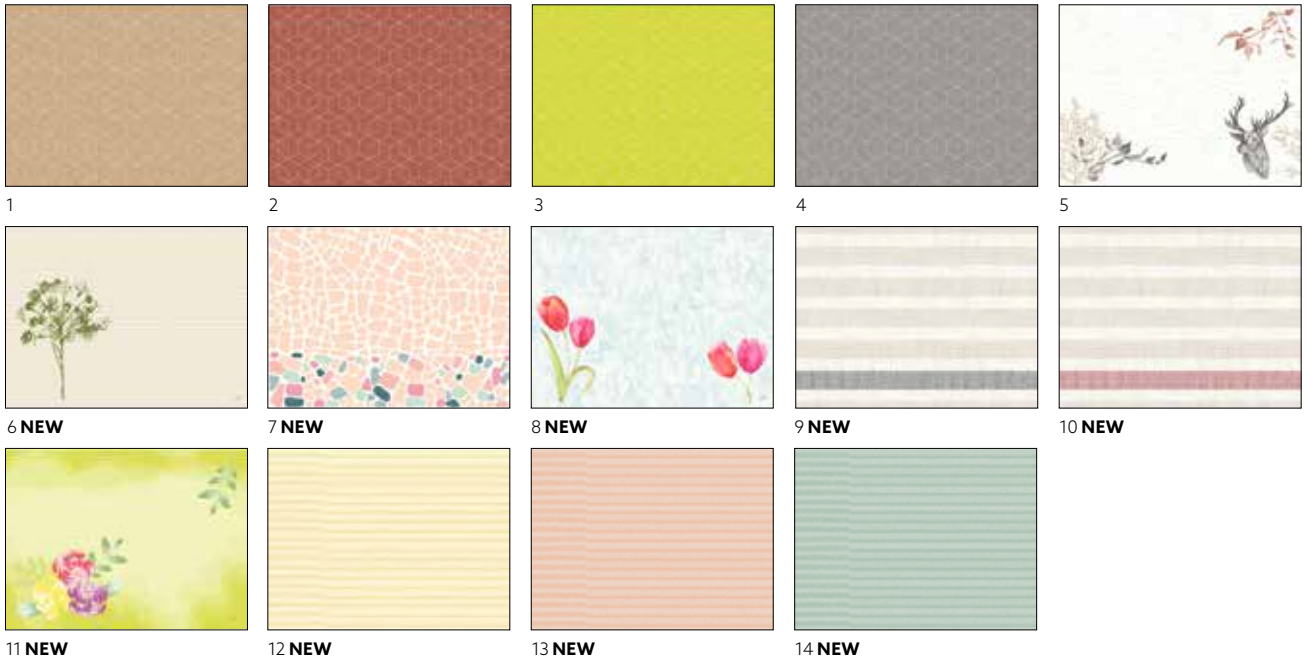

BIO DUNICEL® PLACEMAT, 30 X 40 CM

NO	ART.	DESCRIPTION	PACK		NO	ART.	DESCRIPTION	PACK	
1	201551	Graphics Ecoecho	5 x 100	•	8	206404	Painted Tulips	5 x 100	•
2	201552	Graphics Earth Terra	5 x 100	•	9	206352	Rigato Black	5 x 100	•
3	201553	Graphics Kiwi	5 x 100	•	10	206353	Rigato Bordeaux	5 x 100	•
4	201554	Graphics Granite Grey	5 x 100	•	11	206403	Soft Tropics	5 x 100	•
5	204415	Wood & Deer	5 x 100	•	12	206354	Tessuto Cream	5 x 100	•
6	206357	Green Umbles	5 x 100	•	13	206355	Tessuto Dusty Pink	5 x 100	•
7	206405	Ocean Pebbles	5 x 100	•	14	206356	Tessuto Mint	5 x 100	•