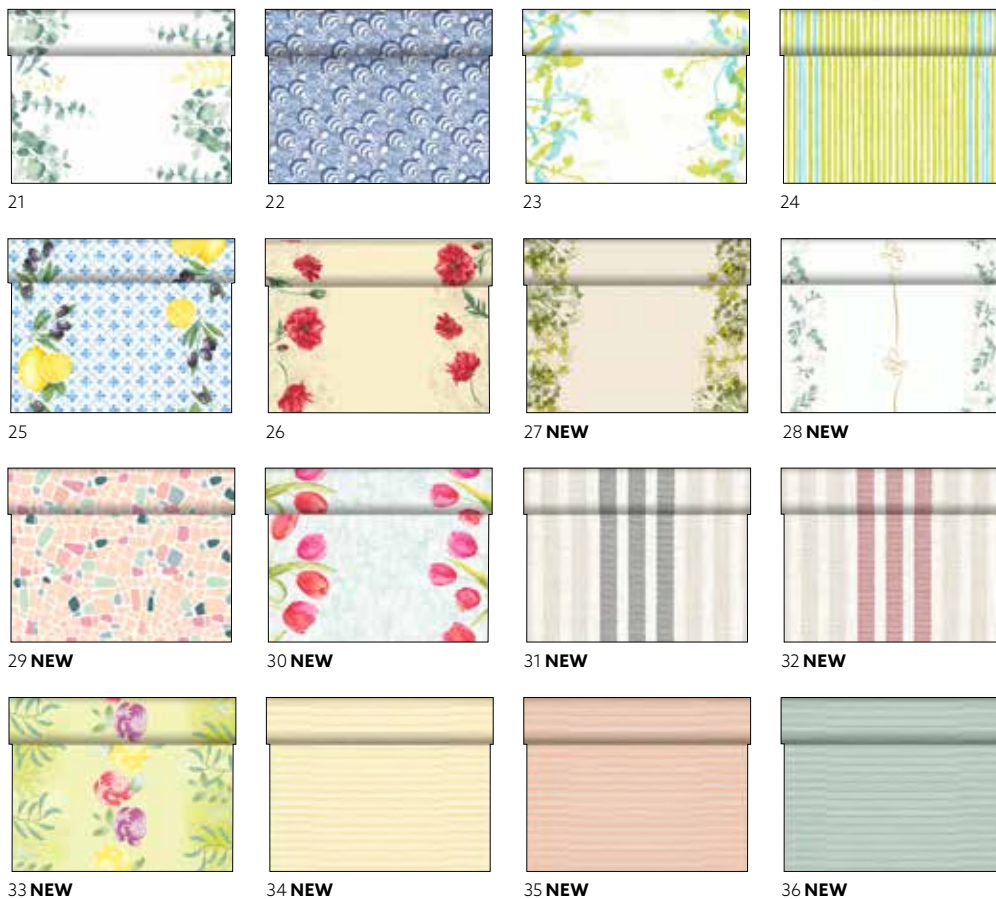

NO	ART.	DESCRIPTION	PACK		NO	ART.	DESCRIPTION	PACK	
21	202583	Spire	4 x 1	•	29	206390	Ocean Pebbles	4 x 1	•
22	202538	Tide	4 x 1	•	30	206389	Painted Tulips	4 x 1	•
23	202562	Elise	4 x 1	•	31	206322	Rigato Black	4 x 1	•
24	202555	Elise Stripes	4 x 1	•	32	206323	Rigato Bordeaux	4 x 1	•
25	202473	Mediterrian	4 x 1	•	33	206388	Soft Tropics	4 x 1	•
26	202535	Monique	4 x 1	•	34	206324	Tessuto Cream	4 x 1	•
27	206327	Green Umbles	4 x 1	•	35	206325	Tessuto Dusty Pink	4 x 1	•
28	206321	Love Hearts	4 x 1	•	36	206326	Tessuto Mint	4 x 1	•