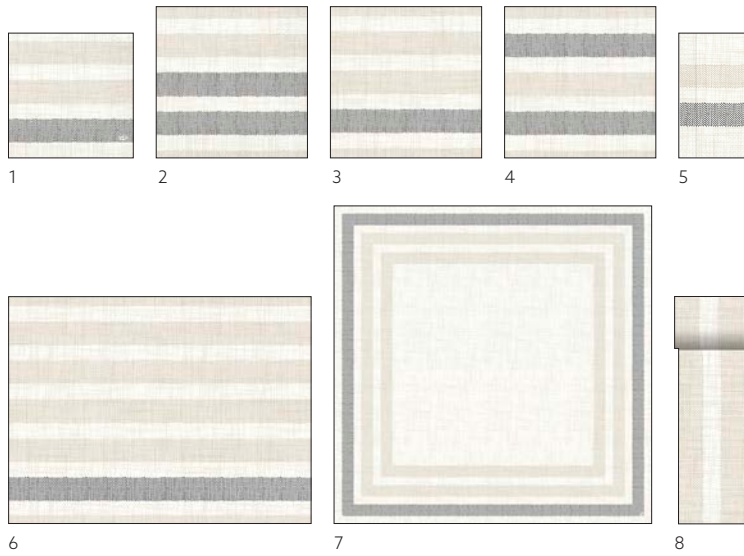

RIGATO BLACK