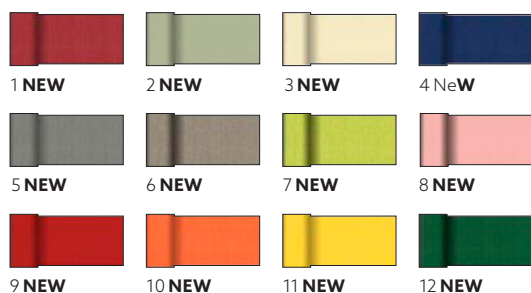

BIO DUNICEL® TABLERUNNER, 0,15 X 20 M

NO	ART.	DESCRIPTION	PACK	
1	223715	Linnea Bordeaux	6 x 1	•
2	223706	Linnea Pistachio Green	6 x 1	•
3	223717	Linnea Cream	6 x 1	•
4	223703	Linnea Dark Blue	6 x 1	•
5	223704	Linnea Granite Grey	6 x 1	•
6	223701	Linnea Greige	6 x 1	•
7	223702	Linnea Kiwi	6 x 1	•
8	223716	Linnea Mellow Rose	6 x 1	•
9	223713	Linnea Red	6 x 1	•
10	223712	Linnea Sun Orange	6 x 1	•
11	223714	Linnea Yellow	6 x 1	•
12	223705	Linnea Dark Green	6 x 1	•