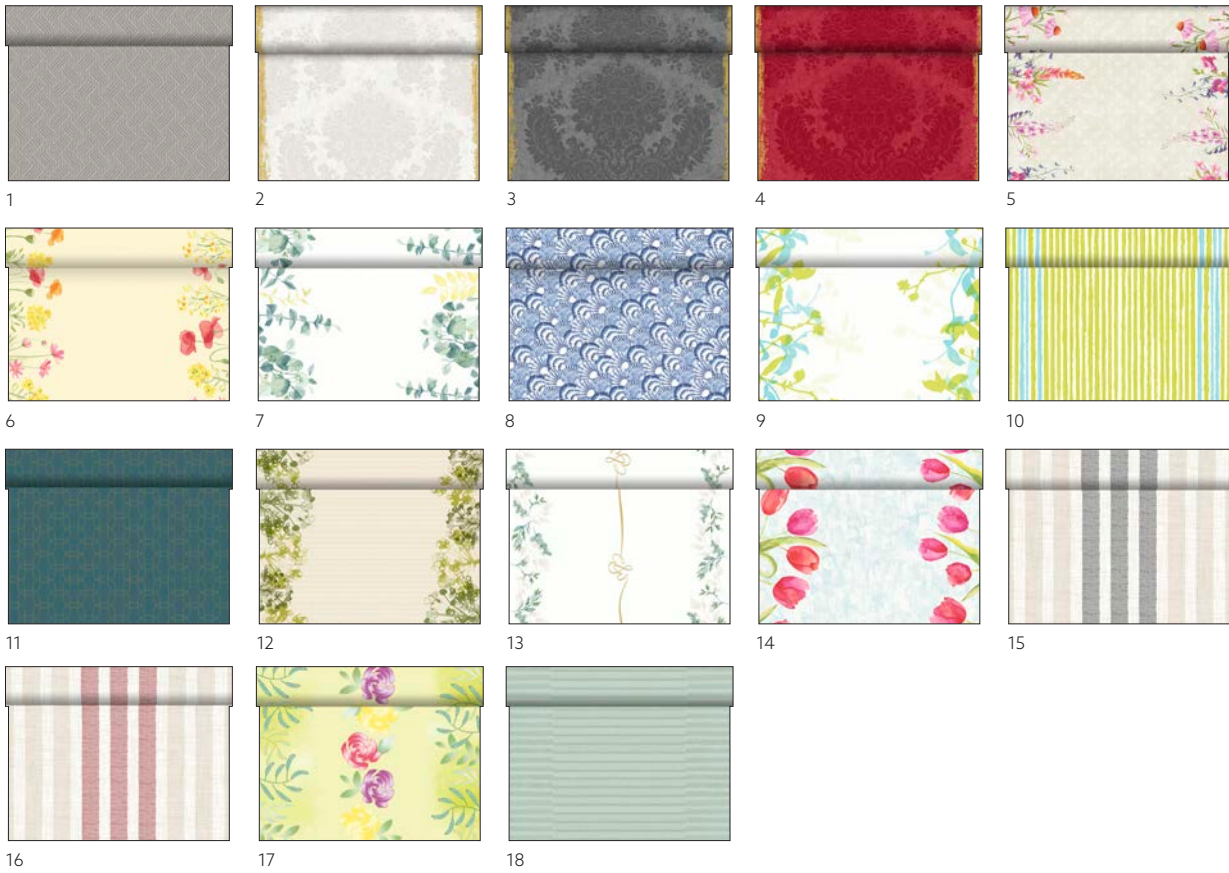

DUNICEL® TÊTE-À-TÊTE, 0,40 X 24 M

NO	ART.	DESCRIPTION	PACK		NO	ART.	DESCRIPTION	PACK	
1	199154	Woven Granite Grey	4 x 1	•	10	202555	Elise Stripes	4 x 1	•
2	183400	Royal White	4 x 1	•	11	204445	Golden Deco	4 x 1	•
3	183403	Royal Granite Grey	4 x 1	•	12	206327	Green Umbles	4 x 1	•
4	183402	Royal Bordeaux	4 x 1	•	13	206321	Love Hearts	4 x 1	•
5	195839	Floret	4 x 1	•	14	206389	Painted Tulips	4 x 1	•
6	202422	Poppy Field	4 x 1	•	15	206322	Rigato Black	4 x 1	•
7	202583	Spire	4 x 1	•	16	206323	Rigato Bordeaux	4 x 1	•
8	202538	Tide	4 x 1	•	17	206388	Soft Tropics	4 x 1	•
9	202562	Elise	4 x 1	•	18	206326	Tessuto Mint	4 x 1	•