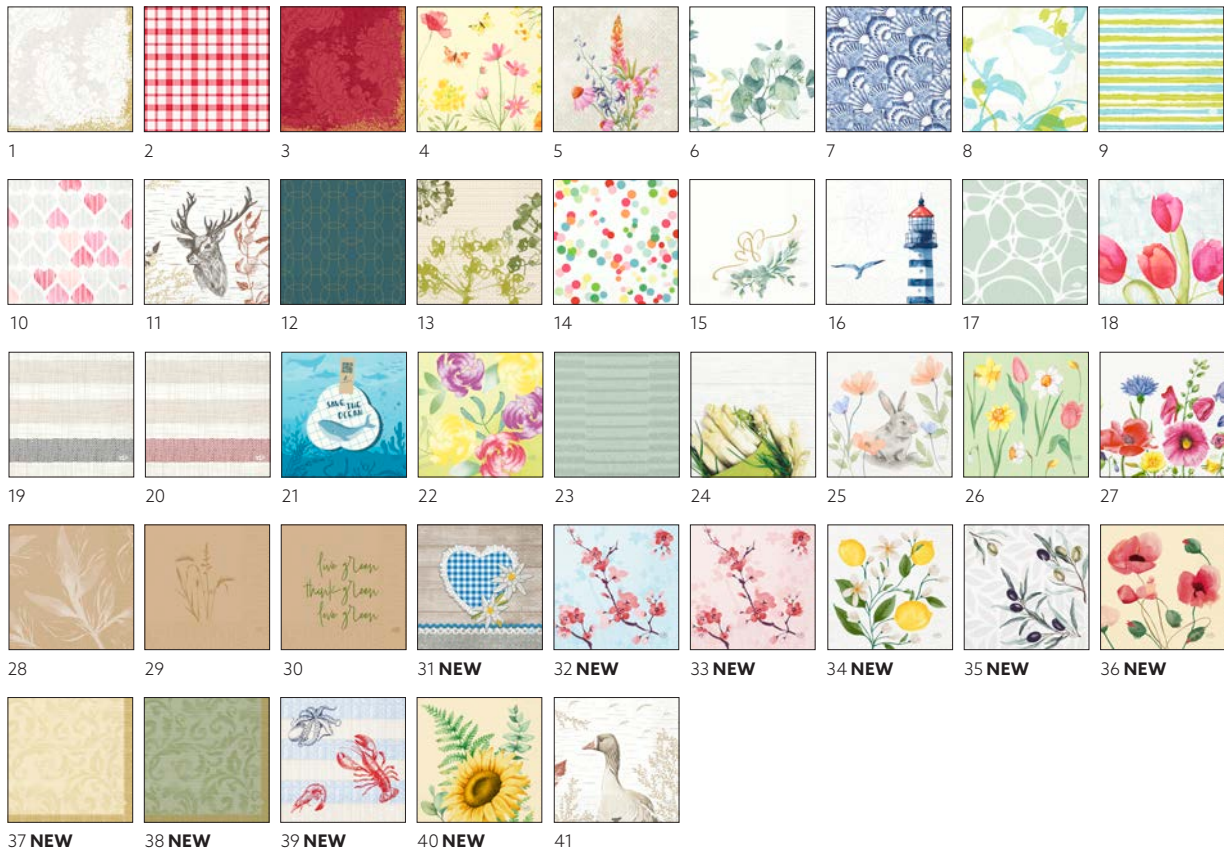

Colour updated

*New
colours!*

TISSUE, 3-PLY, 33 X 33 CM

NO	ARTICLE	DESCRIPTION	PACK			
1	174195	Royal White	10 x 50	•		
4	199114	Poppy Field	10 x 50	•	•	
5	195830	Floret	10 x 50	•	•	
6	202582	Spire	10 x 50	•	•	•
7	202539	Tide	10 x 50	•	•	
9	202558	Elise Stripes	10 x 50	•	•	•
10	202586	Amour	10 x 50	•	•	•
11	204422	Wood & Deer	10 x 50	•	•	•
12	204440	Golden Deco	10 x 50	•		
13	206331	Green Umbles	10 x 50	•	•	
14	206329	Happy Bubbles	10 x 50	•	•	
15	206333	Love Hearts	10 x 50	•		
18	206394	Painted Tulips	10 x 50	•	•	
19	206328	Rigato Black	10 x 50	•	•	
21	206332	Save the Ocean	10 x 50	•	•	