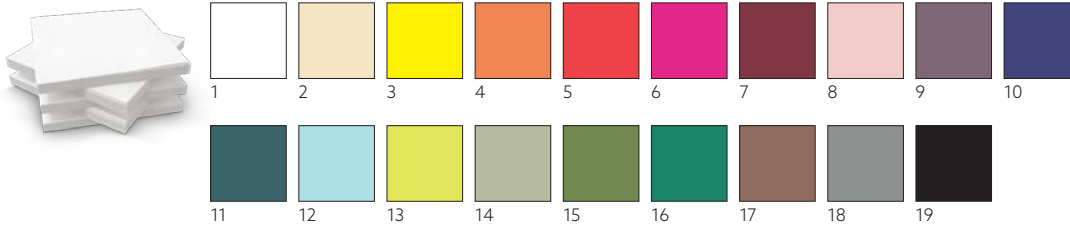

TISSUE, 3-PLY, 24 X 24 CM

NO	ART.	DESCRIPTION	PACK				
1	168413	White	8 x 250	•	•	•	•
2	168419	Cream	8 x 250	•	•	•	•
3	168416	Yellow	8 x 250	•	•	•	•
4	198816	Sun Orange	8 x 250	•	•	•	•
5	168414	Red	8 x 250	•	•	•	•
6	168408	Fuchsia	8 x 250	•	•	•	•
7	168415	Bordeaux	8 x 250	•	•	•	•
8	174171	Mellow Rose	8 x 250	•	•	•	•
9	168410	Plum	8 x 250	•	•	•	•
10	168418	Dark Blue	8 x 250	•	•	•	•

NO	ART.	DESCRIPTION	PACK				
11	186353	Ocean Teal	8 x 250	•	•	•	•
12	171550	Mint Blue	8 x 250	•	•	•	•
13	168398	Kiwi	8 x 250	•	•	•	•
14	209656	Pistachio Green	8 x 250	•	•	•	•
15	186354	Leaf Green	8 x 250	•	•	•	•
16	168417	Dark Green	8 x 250	•	•	•	•
17	174030	Chestnut	8 x 250	•	•	•	•
18	168402	Granite Grey	8 x 250	•	•	•	•
19	168399	Black	8 x 250	•	•	•	•