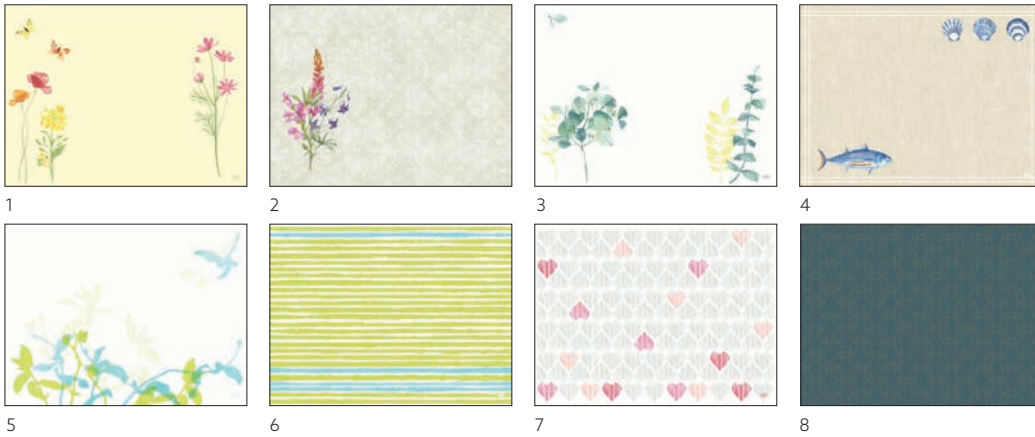

DUNICEL® PLACEMAT, 30 X 40 CM

NO	ART.	DESCRIPTION	PACK	
1	199118	Poppy Field	5 x 100	•
2	195835	Floret	5 x 100	•
3	202584	Spire	5 x 100	•
4	202544	Tide	5 x 100	•

NO	ART.	DESCRIPTION	PACK	
5	202563	Elise	5 x 100	•
6	202556	Elise Stripes	5 x 100	•
7	202588	Amour	5 x 100	•
8	204443	Golden Deco	5 x 100	•