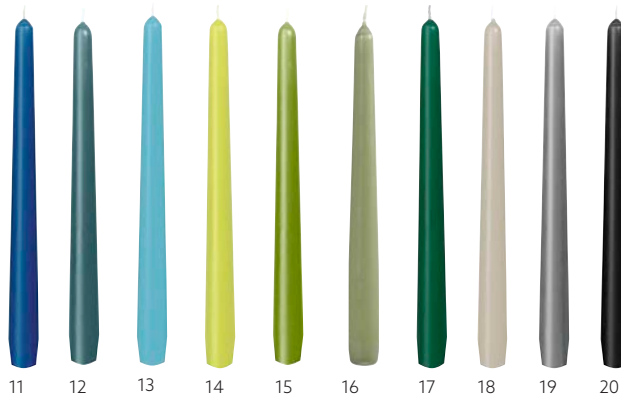

1 2 3 4 5 6 7 8 9

ANTIQUE CANDLES, DIPPED, 250 X Ø 22 MM

- 7,5 h burn time
- Clean burning
- Premium quality

1 2 3 4 5 6 7 8 9 10

NO	ARTICLE	DESCRIPTION	PACK	
1	351316	White	2 x 50	•
2	351318	Cream	2 x 50	•
3	351328	Yellow	2 x 50	•
4	198876	Sun Orange	2 x 50	•
5	165572	Mandarin	2 x 50	•
6	351327	Red	2 x 50	•
7	165577	Fuchsia	2 x 50	•
8	351322	Bordeaux	2 x 50	•
9	174561	Mellow Rose	2 x 50	•
10	165575	Plum	2 x 50	•
11	351326	Dark Blue	2 x 50	•
12	186443	Ocean Teal	2 x 50	•
13	171442	Mint Blue	2 x 50	•
14	153857	Kiwi	2 x 50	•
15	186442	Leaf Green	2 x 50	•
16	210399	Pistachio Green	2 x 50	•
17	351325	Dark Green	2 x 50	•
18	168237	Greige	2 x 50	•
19	156714	Granite Grey	2 x 50	•
20	156647	Black	2 x 50	•

11 12 13 14 15 16 17 18 19 20

PILLAR CANDLES, PARAFFIN

- Long burn time
- Clean burning
- Premium quality

NO	ARTICLE	DESCRIPTION	PACK	
1	263108	White, 100 x Ø 50 mm, 20 h	6 x 10	•
	148439	White, 130 x Ø 60 mm, 40 h	2 x 6	•
	148481	White, 150 x Ø 80 mm, 60 h	10 x 1	•
2	181230	White, 220 x Ø 70 mm, 90 h	10 x 1	•
	125359	Cream, 100 x Ø 50 mm, 20 h	6 x 10	•
	148440	Cream, 130 x Ø 60 mm, 40 h	2 x 6	•
	148482	Cream, 150 x Ø 80 mm, 60 h	10 x 1	•
3	105917	Cream, 220 x Ø 70 mm, 90 h	10 x 1	•
	263016	Red, 100 x Ø 50 mm, 20 h	6 x 10	•
	148442	Red, 130 x Ø 60 mm, 40 h	2 x 6	•
4	263122	Bordeaux, 100 x Ø 50 mm, 20 h	6 x 10	•
	148443	Bordeaux, 130 x Ø 60 mm, 40 h	2 x 6	•
5	151509	Kiwi, 100 x Ø 50 mm, 20 h	6 x 10	•