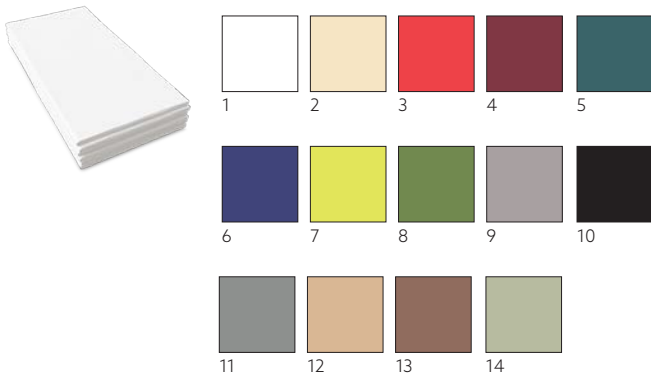

BIO DUNISOFT®, 1/8 BOOK FOLDED, 40 X 40 CM

NO	ART.	DESCRIPTION	PACK			
1	202929	White	6 x 60	•	•	•
2	202930	Cream	6 x 60	•	•	•
3	202931	Red	6 x 60	•	•	•
4	202932	Bordeaux	6 x 60	•	•	•
5	202933	Ocean Teal	6 x 60	•	•	•
6	212266	Dark Blue	6 x 60	•	•	•
7	202934	Kiwi	6 x 60	•	•	•
8	202935	Leaf Green	6 x 60	•	•	•
9	202937	Greige	6 x 60	•	•	•
10	202939	Black	6 x 60	•	•	•
11	202938	Granite Grey	6 x 60	•	•	•
12	210419	Natural Brown	6 x 60	•	•	•
13	202936	Chestnut	6 x 60	•	•	•
14	211473	Pistachio Green	6 x 60	•	•	•

DUNISOFT®, 1/8 BOOK FOLDED, 48 X 48 CM

NO	ARTICLE	DESCRIPTION	PACK			
1	182685	Towel Napkin Dark Grey	6 x 60	•	•	•
2	185075	Towel Napkin Red	6 x 60	•	•	•
3	185076	Towel Napkin Dark Green	6 x 60	•	•	•

DUNISOFT®, 20 X 40 CM

NO	ARTICLE	DESCRIPTION	PACK			
1	202550	Elise Stripes	12 x 120	•	•	•