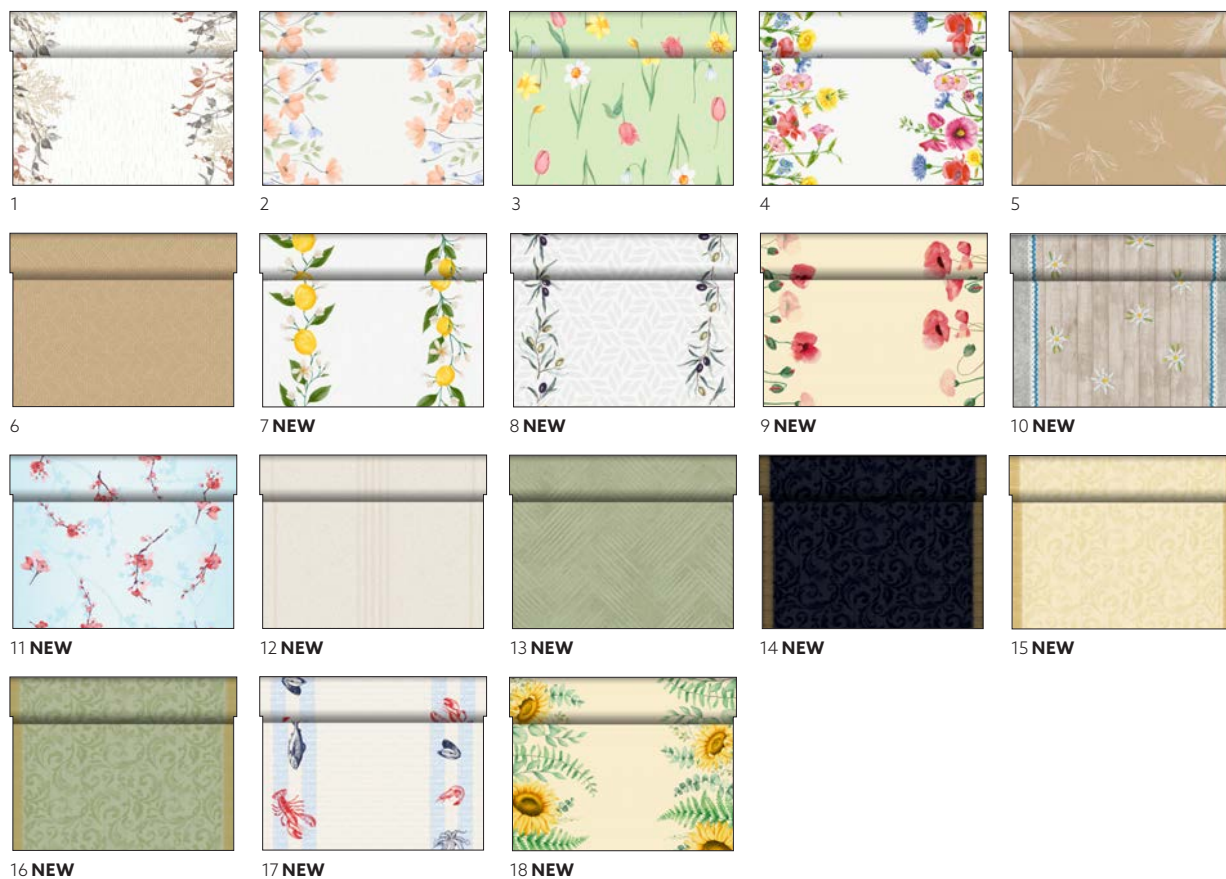

NO	ARTICLE	DESCRIPTION	PACK				NO	ARTICLE	DESCRIPTION	PACK			
1	204419	Wood & Nature	4 x 1	•	•		10	223767	Alpen Flair	4 x 1	•	•	
2	210197	Bunny Bloom	4 x 1	•	•		11	212476	Cherry Breeze Blue	4 x 1	•	•	
3	210191	Spring Melody	4 x 1	•	•		12	223778	Levi	4 x 1	•	•	
4	210280	Flowy Meadow	4 x 1	•	•		13	223785	Loom	4 x 1	•	•	
5	210392	Leaves Natural	4 x 1	•	•		14	223755	Rich Damast Black	4 x 1	•	•	
6	210381	Woven Natural	4 x 1	•	•		15	223757	Rich Damast Cream	4 x 1	•	•	
7	223729	Lemon Fiesta	4 x 1	•	•		16	223763	Rich Damast Pistachio	4 x 1	•	•	
8	223724	Olive Garden	4 x 1	•	•		17	223746	Sea Delights	4 x 1	•	•	
9	223734	Poppy Charm	4 x 1	•	•		18	223774	Sunflower dreams	4 x 1	•	•